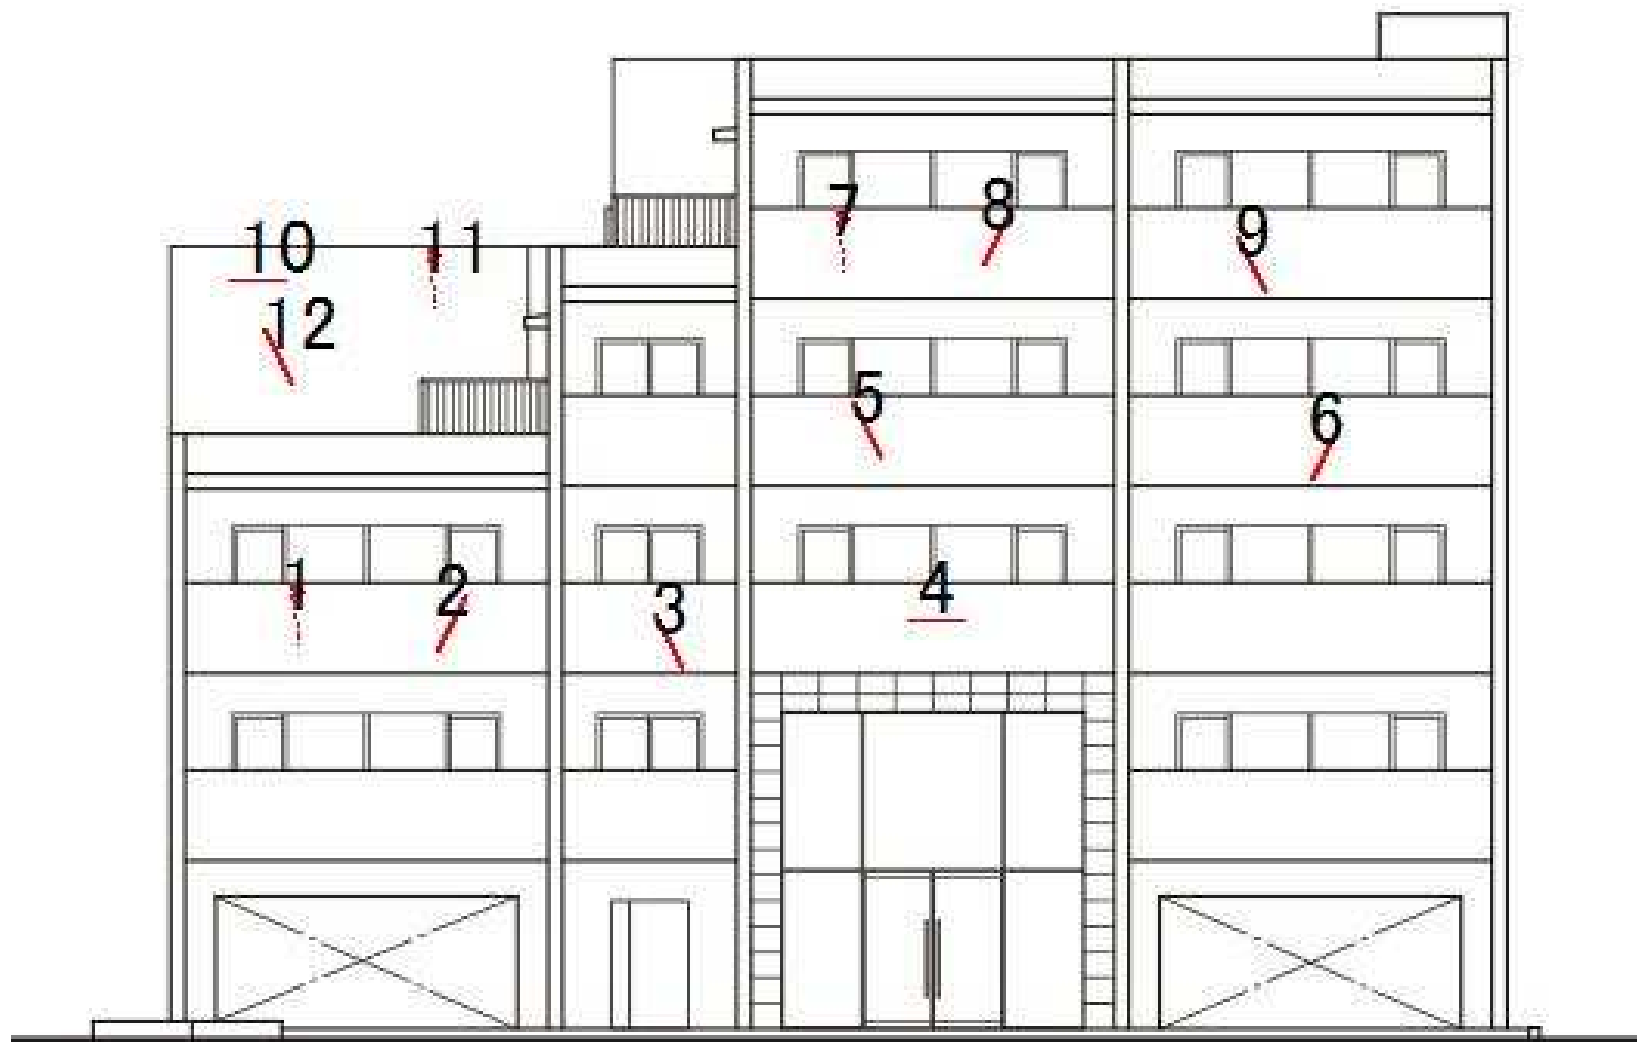

クラック箇所 サンプル

配置区分

番号 サイズ (mm)

1	200
2	560
3	460
4	270
5	790
6	230
7	560
8	470
9	400
10	350
11	570
12	300

※このサンプル見本は『平兵衛くん防水改修版』から出力した画像をエクセルフォームで出力したものです

合計 5160